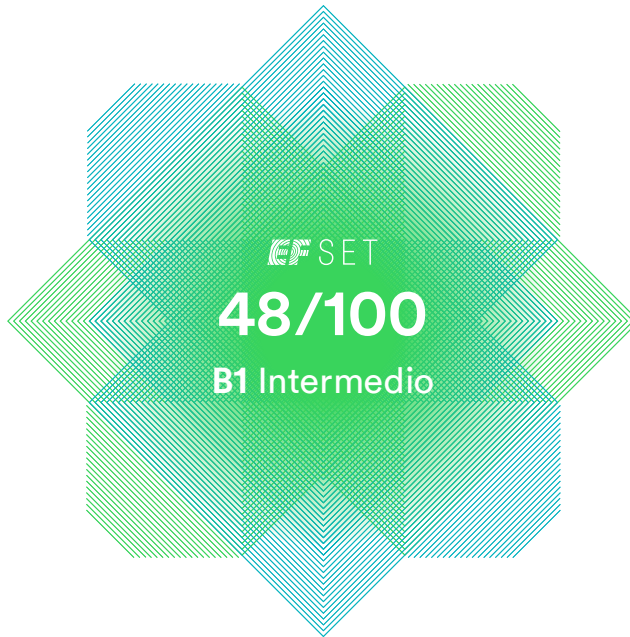

Alejandro Grande Ortiz

ha completado con éxito el certificado EF SET y ha obtenido el nivel:

✓ Leer ✓ Escuchar

Otorgado en: 03-01-2025

Entendiendo los resultados

EF SET	0-20	21-30	31-40	41-50	51-60	61-70	71-100
MCER	A0 Novato	A1 Principiante	A2 Básico	B1 Intermedio	B2 Intermedio alto	C1 Avanzado	C2 Proficiente

El nivel alcanzado es **48/100** en la escala de puntuación del EF SET y **B1 Intermedio** según el Marco Común Europeo de Referencia (MCER). La puntuación del EF SET se calcula como un promedio de las puntuaciones de las secciones de habilidades.